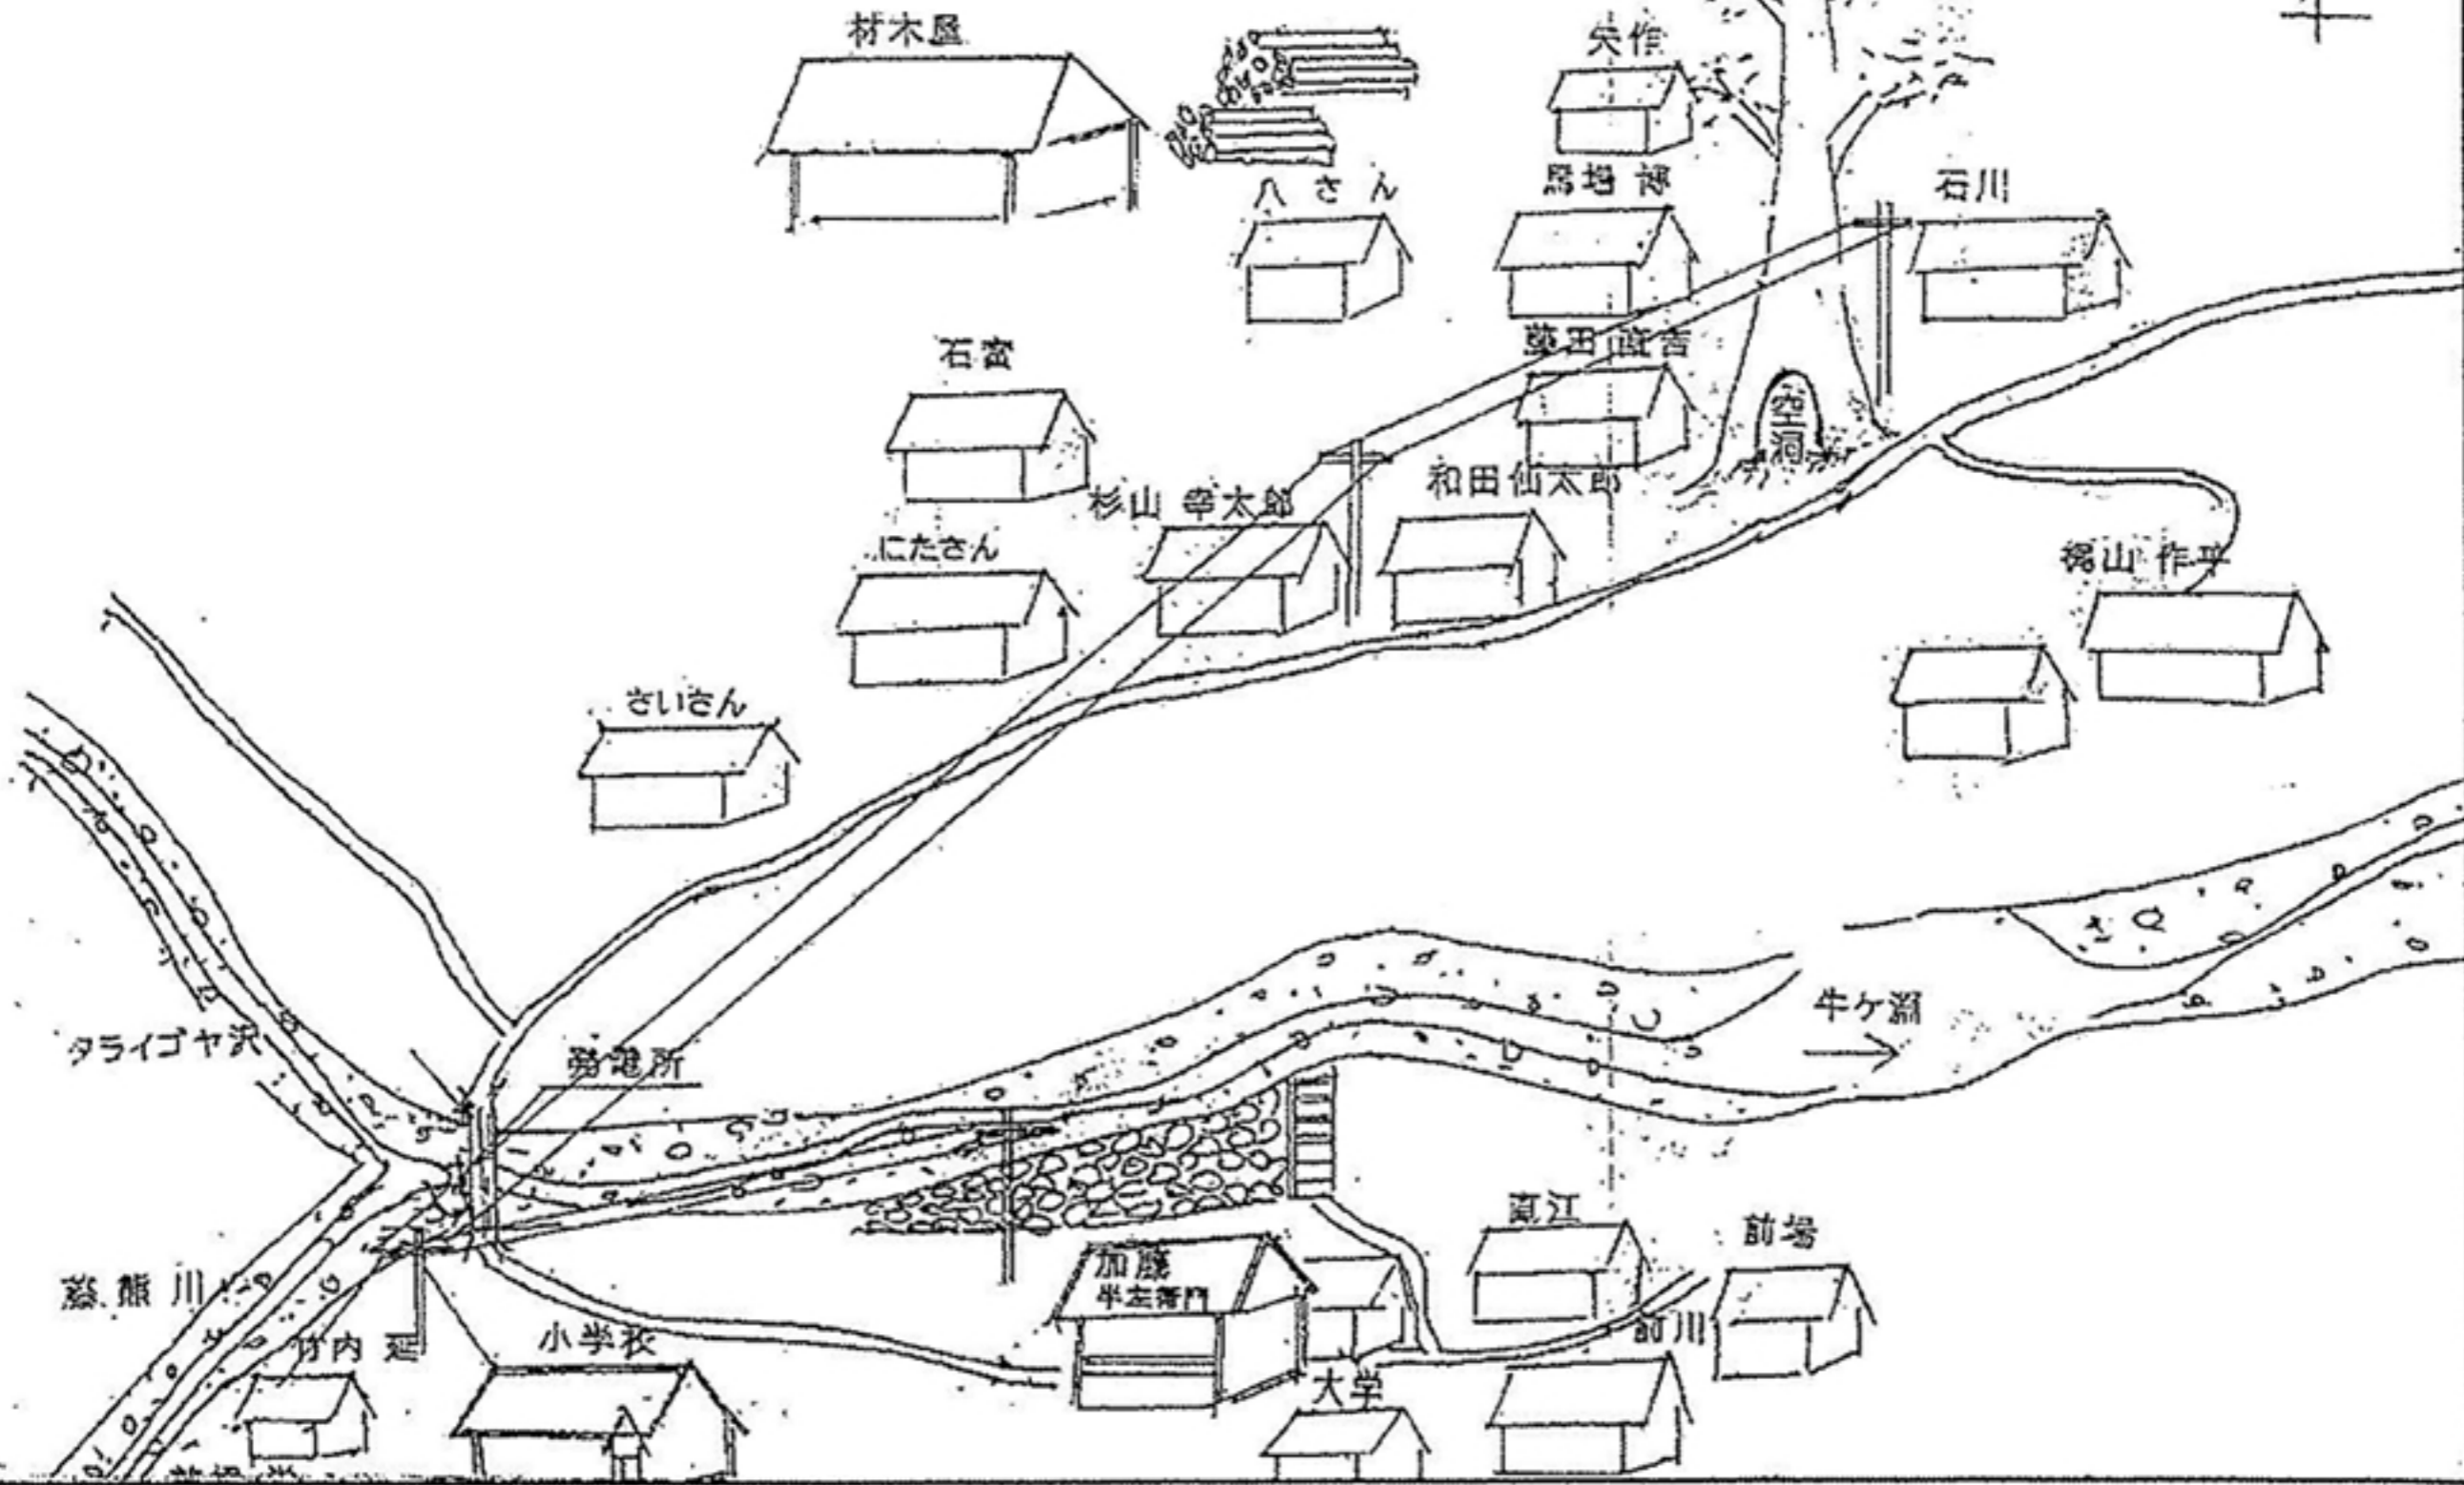

大正12年9月1日以前の集落状況(約30軒)

略図

図7 関東地震以前の札掛集落(山口, 2003; 内山, 2018)