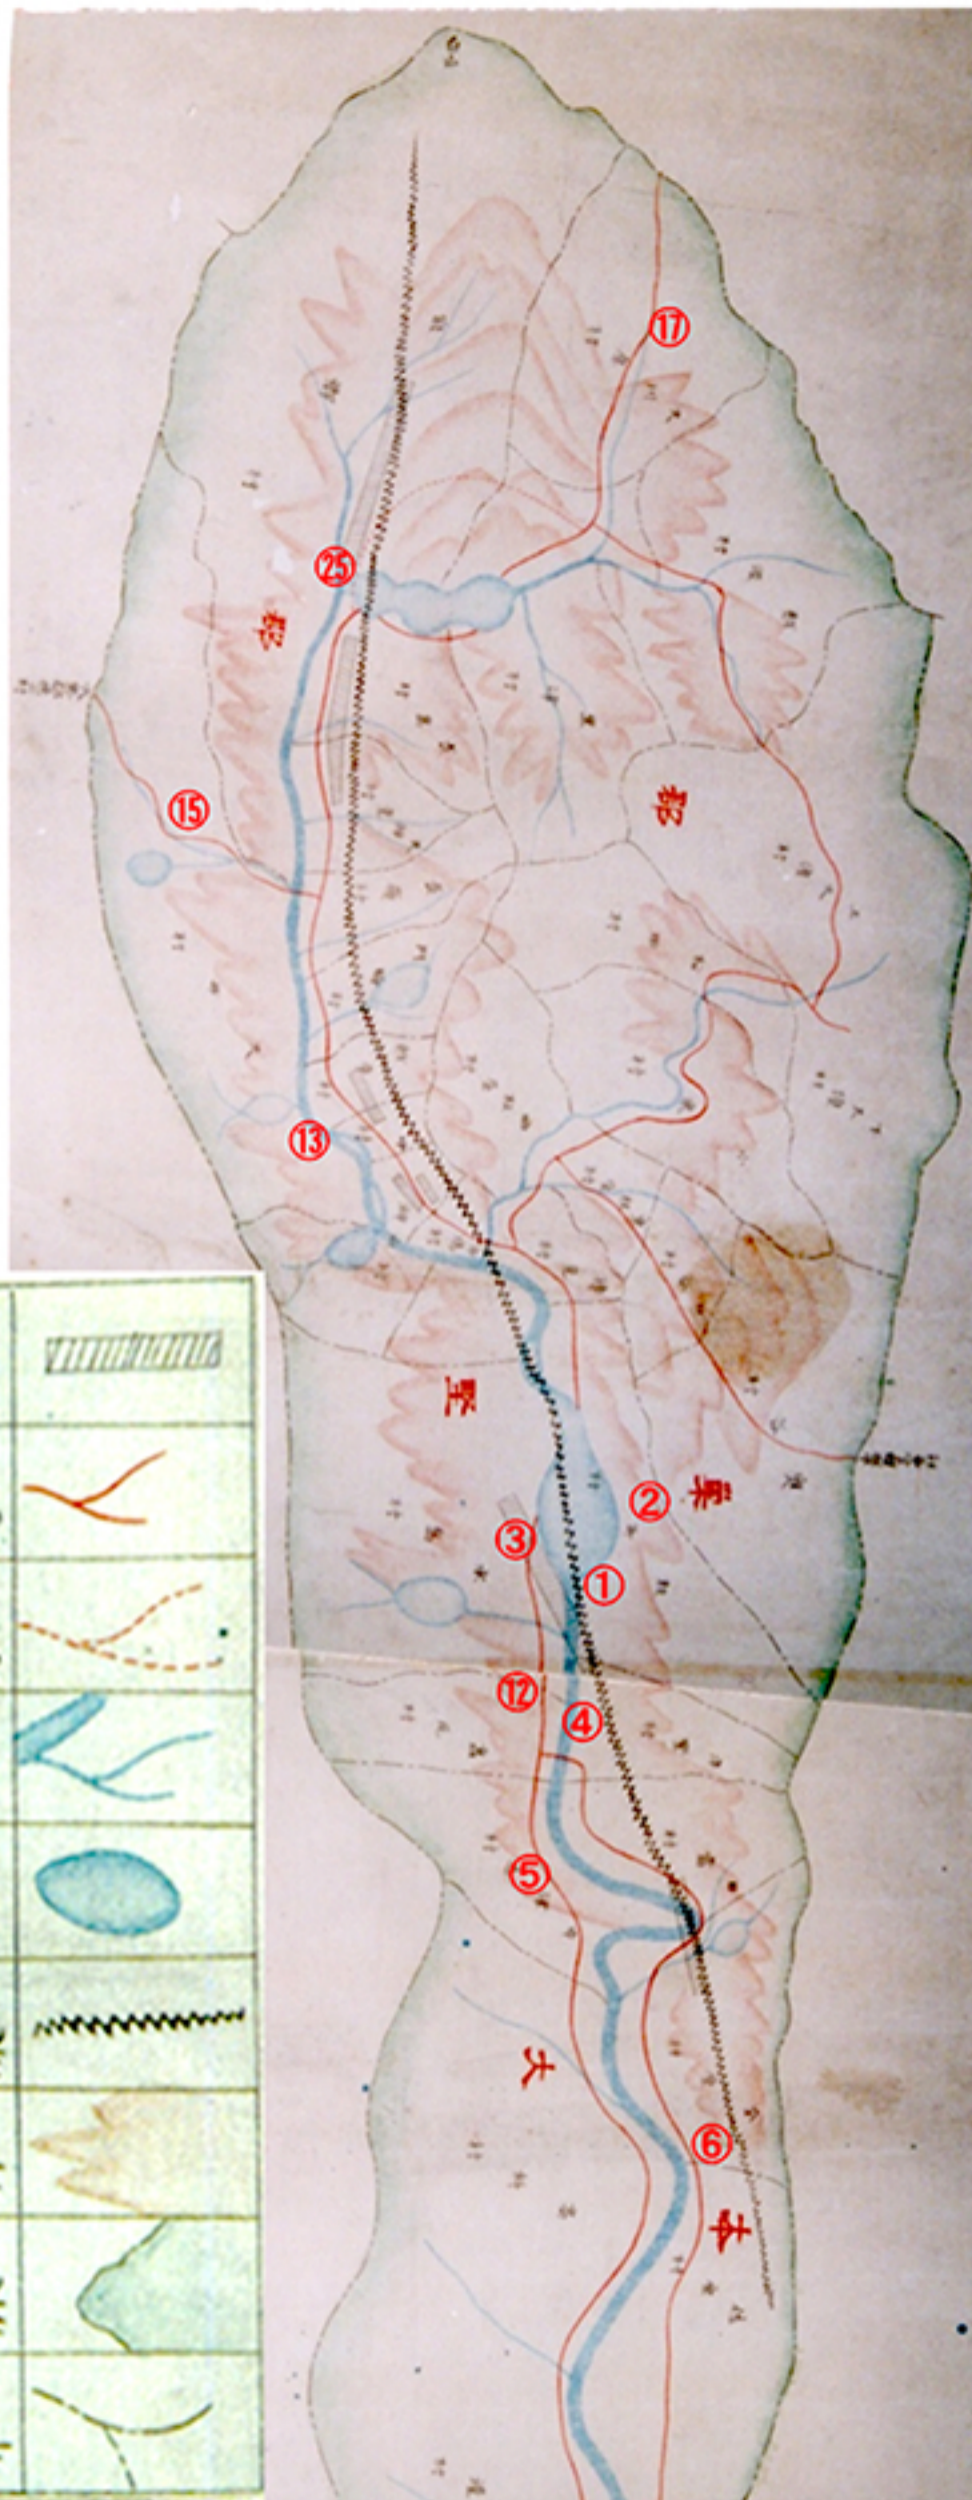

村界	
山脉	
山前	
山脈	
砂鉄	
水	
谷	
川	
新道路	
道路	
落	

図6 根尾谷地変図 (岐阜地方気象台蔵)
赤丸数字は表3, 図5の地点を示す